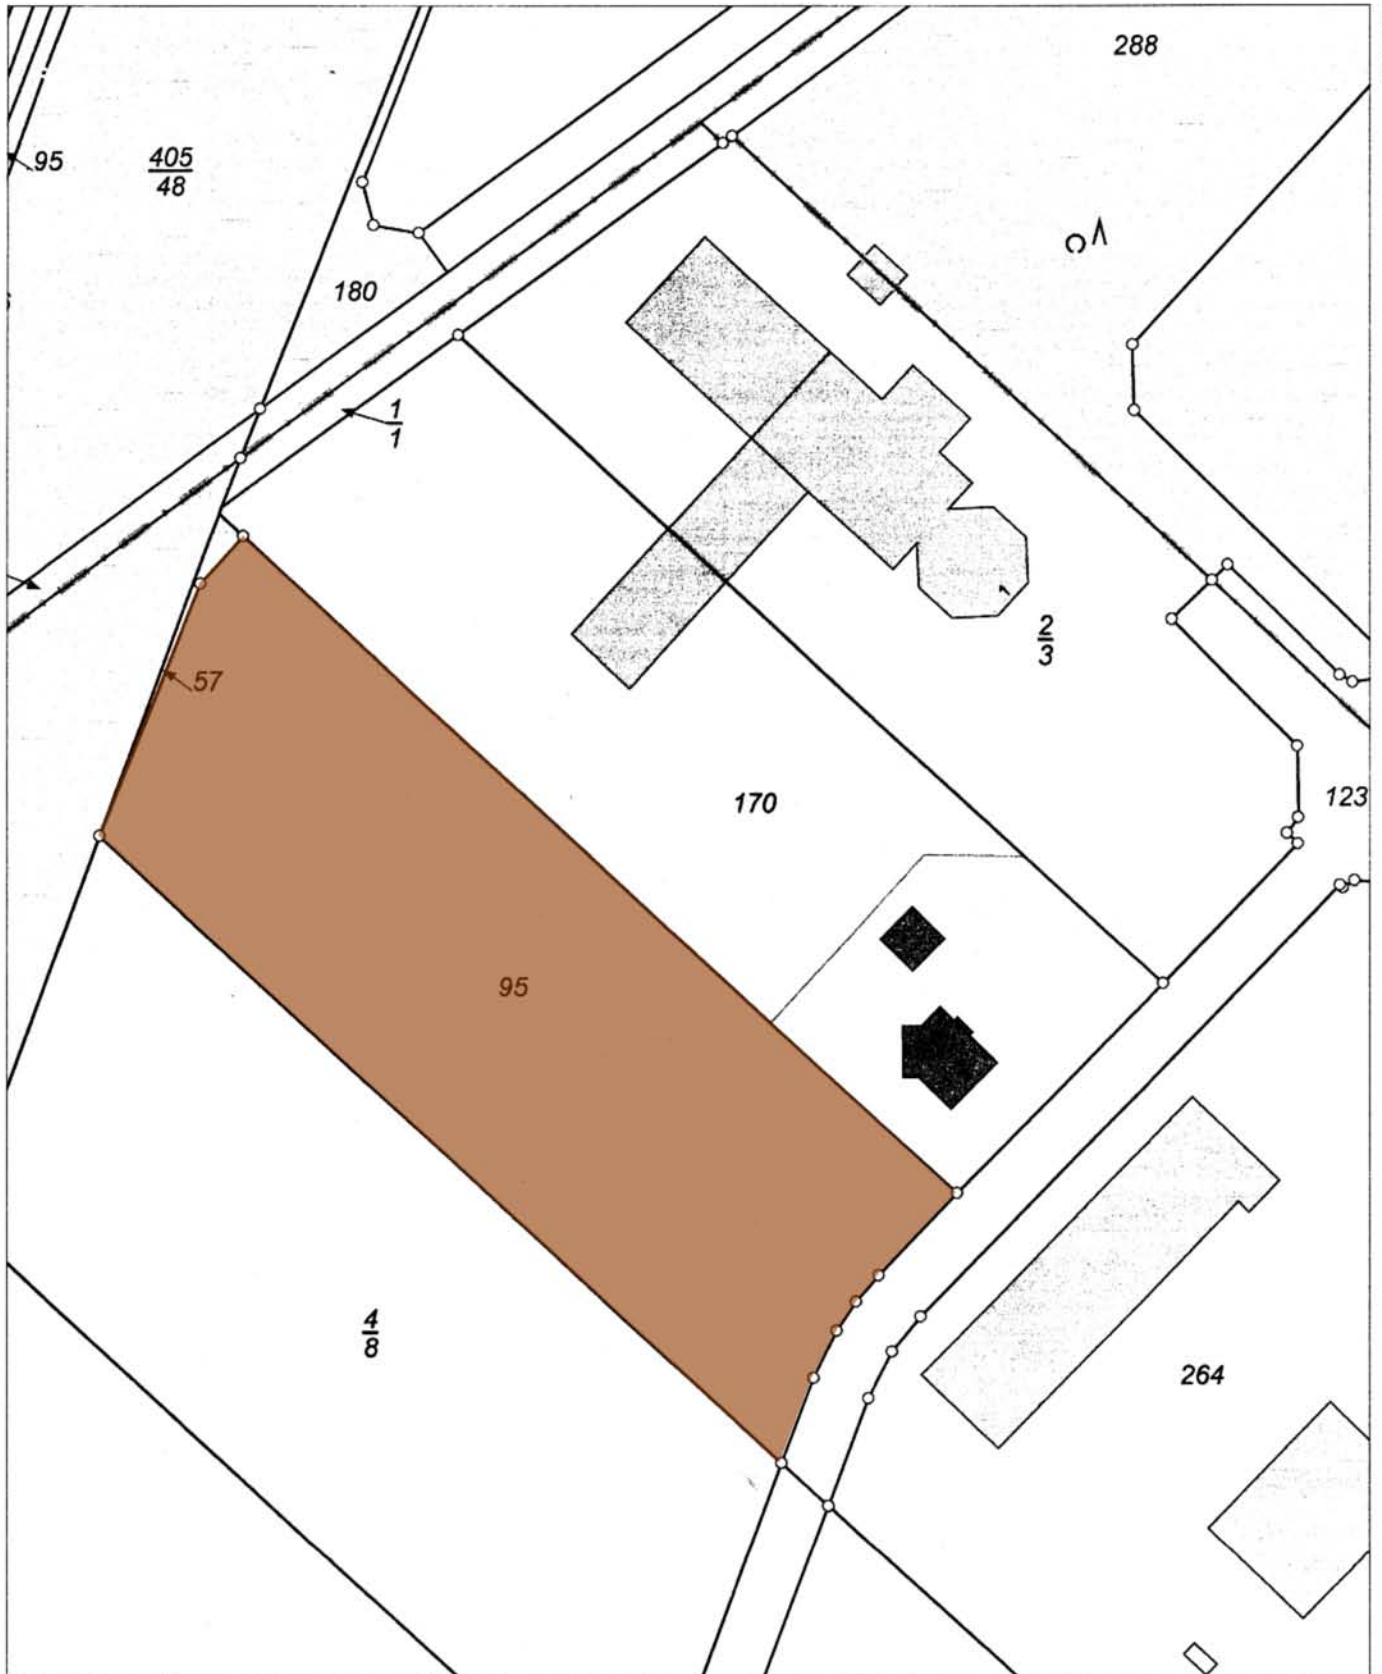

**Landesamt für Vermessung und Geoinformation  
Sachsen-Anhalt (LVermGeo)**

Otto-von-Guericke-Straße 15, 39104 Magdeburg

Standort: Neustädter Passage 15, 06122 Halle

Flurstück: 95  
Flur: 5  
Gemarkung: Zorbau

Gemeinde: Lützen, Stadt  
Kreis: Burgenlandkreis

5675554

32710735

32710555

5675334

Maßstab: 1:1000 0 10 20 30 Meter

 **06686 Lützen OT Zorbau  
Vorwerkstraße 3**